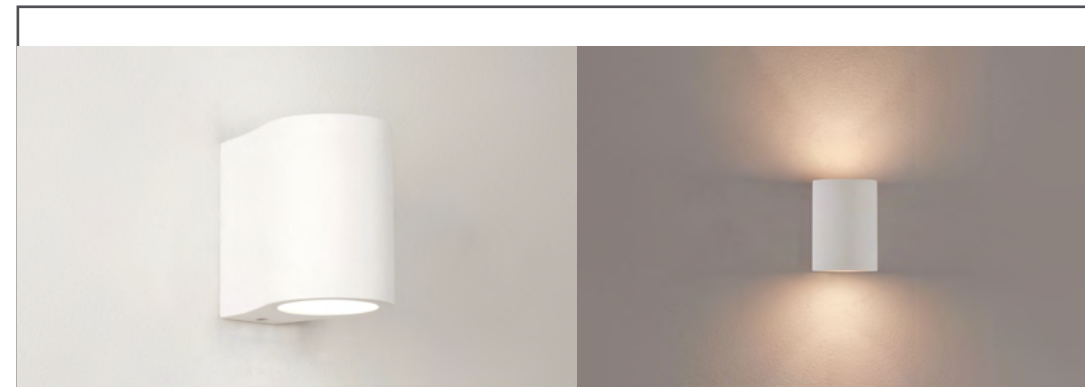

PERO 0812
απλήικα / wallfitting
G9 40W max
7cm x D10cm x H10cm
γύψινο / plaster
μπορεί να βαφτεί / can be painted