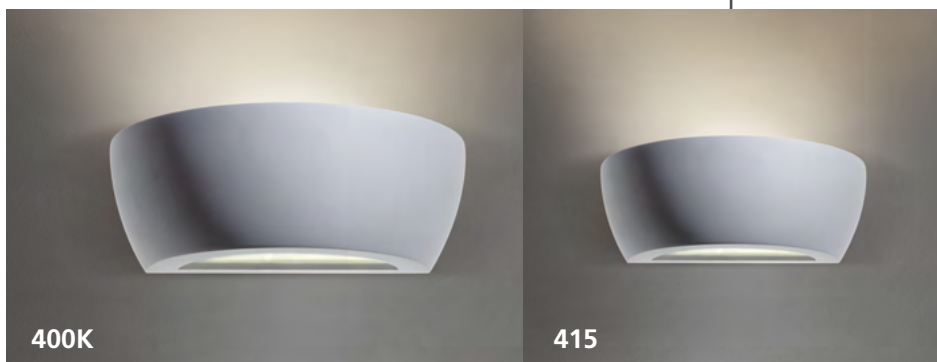

433
απλήικα / wallfitting
E27 60W
32cm x 13cm x 11cm
γύψινη με γυαλί / plaster with glass

488
απλήικα / wallfitting
E14 LED
30cm x 10cm x 7,5cm
γύψινη με γυαλί / plaster with glass

388

415 & 400K
απλήικα / wallfitting
E27 60W
415: 25cm x 9cm x 12,5cm
400K: 31cm x 11cm x 16cm
γύψινη με γυαλί / plaster with glass

400K

415

431
απλήικα / wallfitting
E27 60W
20cm x 18cm x 13cm
γύψινο με διακόπτη
plaster with switch

410K
απλήικα / wallfitting
G9 40W
22,5cm x 10,5cm x 0,60cm
γύψινο κύλινδρος / plaster cylinder

PT103 PARALLELUM ACTINIA

PT106 PARALLELUM ACTINIA

PT102 TABUM ACTINIA

PT101 RIGATUM ACTINIA

νορτατίφ / tablelamp - E14 40W - H21cm - γύψινο / plaster

428
απλήικα / wallfitting
2 x E14 LED
60cm x 15cm x 6cm
γύψινο / plaster

420K
απλήικα / wallfitting
E27 60W
40cm x 16cm x 15cm
γύψινο / plaster

437
απλήικα / wallfitting
E14 LED
28cm x 9,5cm x 9,5cm
γύψινο / plaster

389