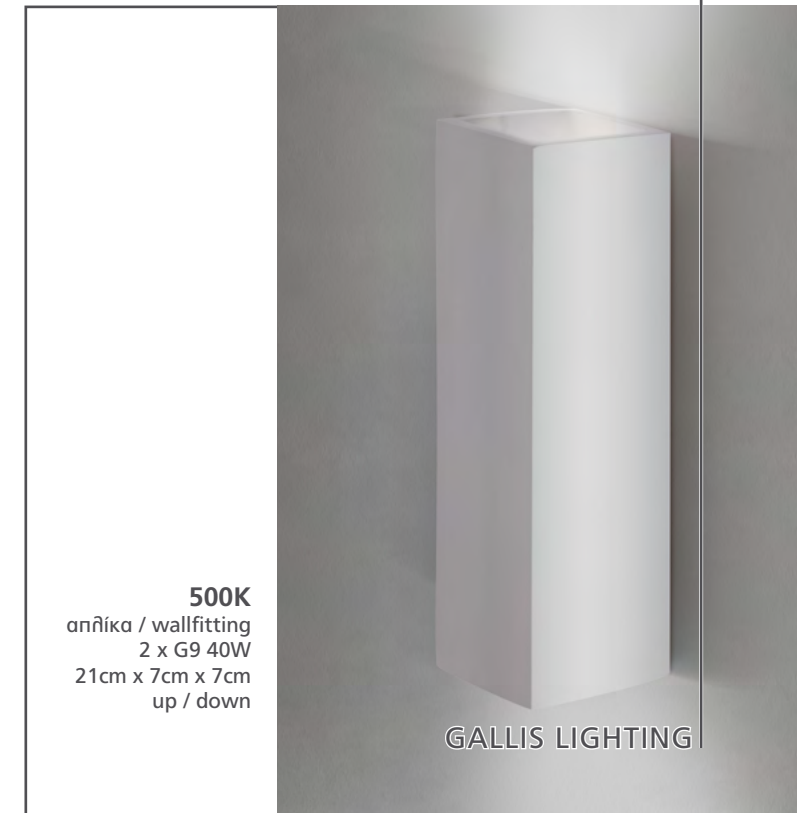

436
ανθήκα / wallfitting
E14 60W
20cm x 14,5cm x 11cm
up / down

435
ανθήκα / wallfitting
G9 40W
11cm x 11cm x 11cm

430K
ανθήκα / wallfitting
G9 40W
15cm x 15cm

340K
ανθήκα / wallfitting
R75 100W & PL11W
31cm x 12cm x 9cm

500K
ανθήκα / wallfitting
2 x G9 40W
21cm x 7cm x 7cm
up / down

433
απλήικα / wallfitting
E27 60W
32cm x 13cm x 11cm
γύψινη με γυαλί / plaster with glass

488
απλήικα / wallfitting
E14 LED
30cm x 10cm x 7,5cm
γύψινη με γυαλί / plaster with glass