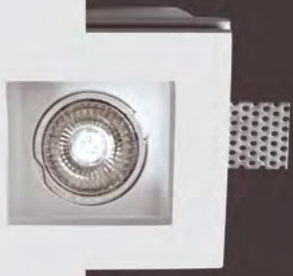

389

9028 SPOT
 οροφής χωνευτό / ceiling recessed
 GU10 50W
 10cm x 10cm x H3cm
 τετράγωνο κεραμικό / square ceramic

9029 SPOT
 οροφής χωνευτό / ceiling recessed
 GU10 50W
 Ø10cm x H3cm
 στρογγυλό κεραμικό / round ceramic