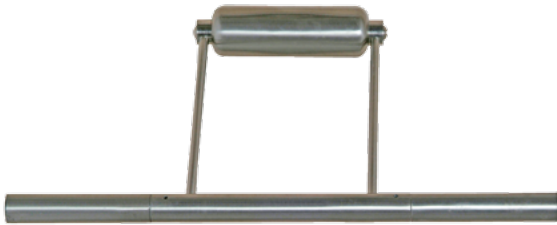

1234SG
φωτιστικό πινάκων / painting lighting
2 x G9 25W
40cm
ματ χρώμιο, χρυσό, μπρονζέ
matt chrome, gold, bronze