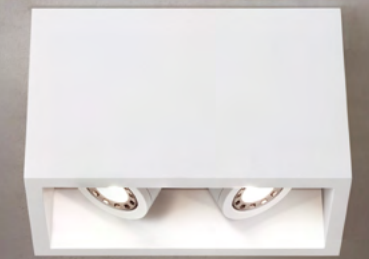

384

ΚΥΜΙ 220 / 7256
απλή / wallfitting
2 x GU10 50W
13,3cm x D9 x H22cm
γύψινο / plaster
μπορεί να βαφτεί / can be painted

ΚΥΜΙ 300 / 7258
απλή / wallfitting
2 x GU10 50W
14,8cm x D9 x H30cm
γύψινο / plaster
μπορεί να βαφτεί / can be painted

OSCA 140 TWIN 5684
οροφής ρυθμιζόμενο / ceiling adjustable
E14 60W max
22cm x D11cm x H14cm
γύψινο / plaster