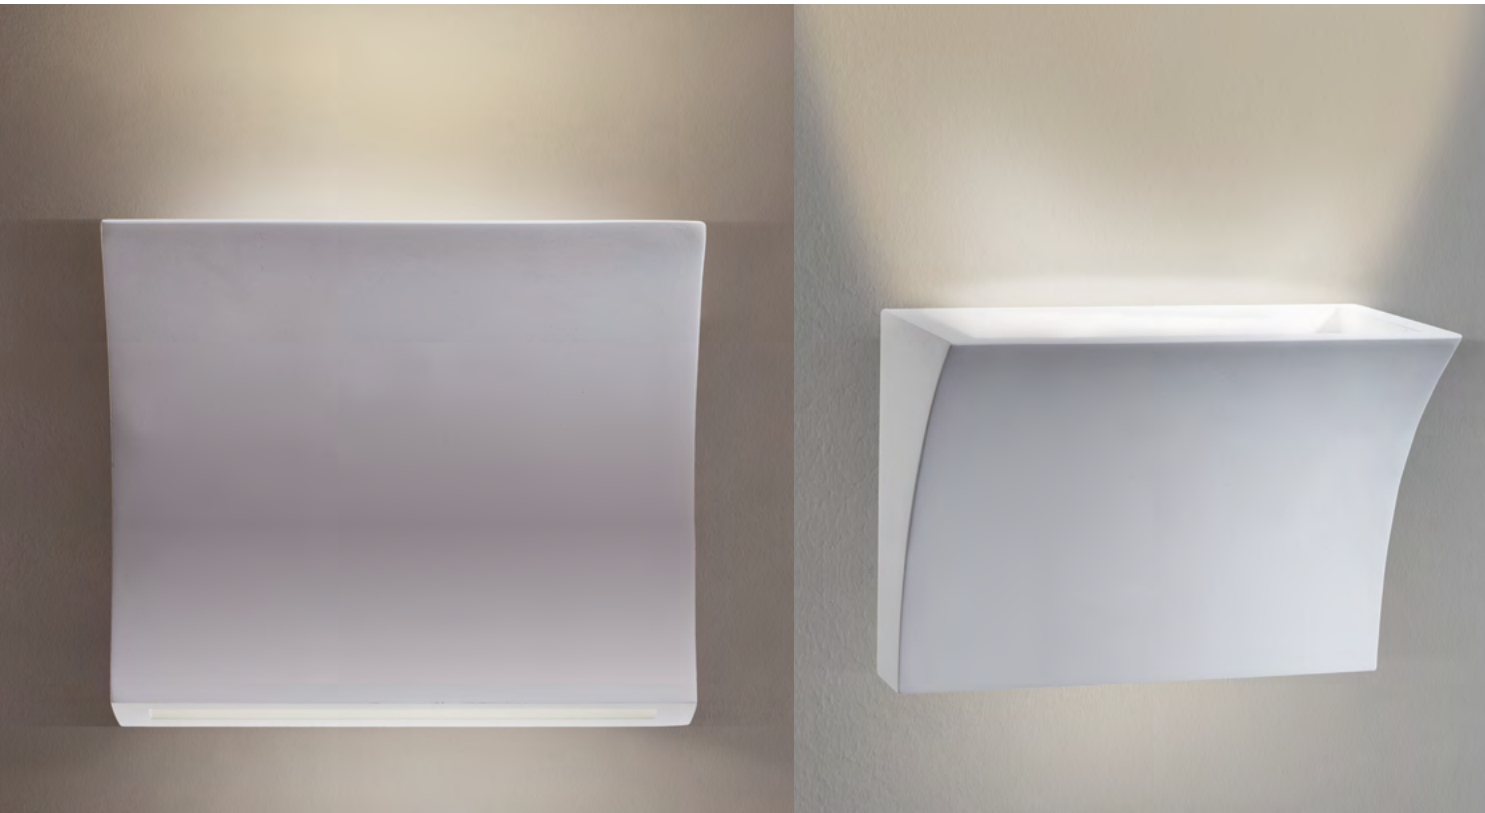

436
ανθήκα / wallfitting
E14 60W
20cm x 14,5cm x 11cm
up / down