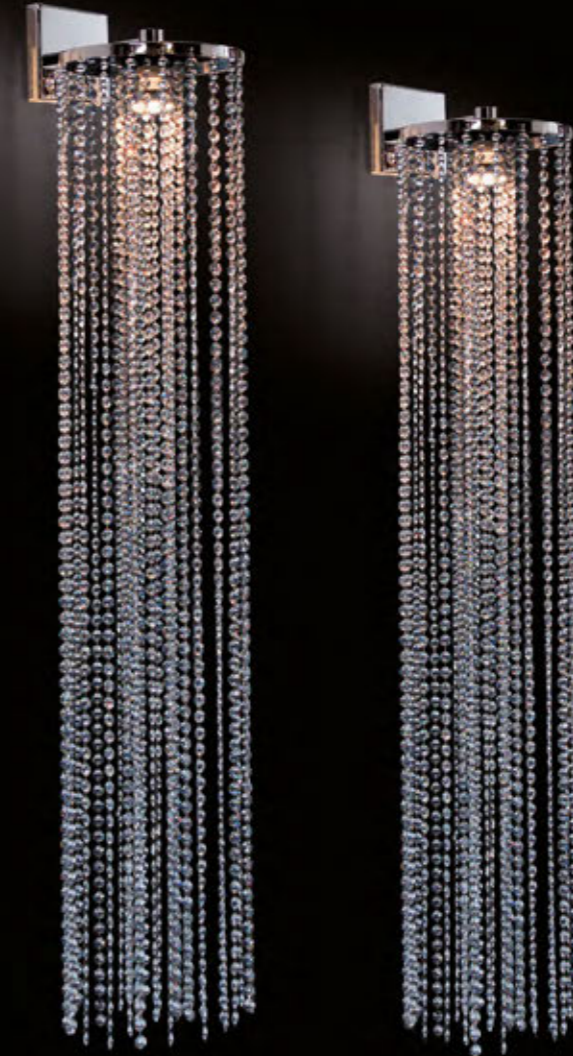

OPUS W1

11911 / 40 CM, SPECTRA CRYSTAL
11912 / 40 CM, SWAROVSKI STRASS
11917 / 65 CM, SPECTRA CRYSTAL
11918 / 65 CM, SWAROVSKI STRASS
11923 / 100 CM, SPECTRA CRYSTAL
11924 / 100 CM, SWAROVSKI STRASS
11929 / 130 CM, SPECTRA CRYSTAL
11930 / 130 CM, SWAROVSKI STRASS
11935 / 195 CM, SPECTRA CRYSTAL
11936 / 195 CM, SWAROVSKI STRASS
BASE: 1 X GU10 / 220V / MAX. 50W
COLORS: 00-01-02-05-16