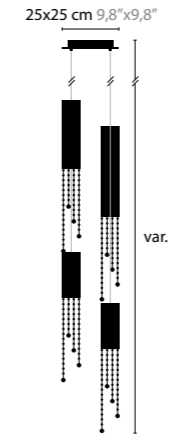

SEXY CRYSTALS H4

- 12130 / 20 CM, SPECTRA CRYSTAL
- 12131 / 20 CM, SWAROVSKI STRASS
- 12132 / 30 CM, SPECTRA CRYSTAL
- 12133 / 30 CM, SWAROVSKI STRASS
- 12134 / 40 CM, SPECTRA CRYSTAL
- 12135 / 40 CM, SWAROVSKI STRASS

BASE: 4 X GU10 / 220V / MAX. 50W
WITH CABLE 3 MTR / 118"
COLORS: 00-01-02-05-10-12-13-14-16