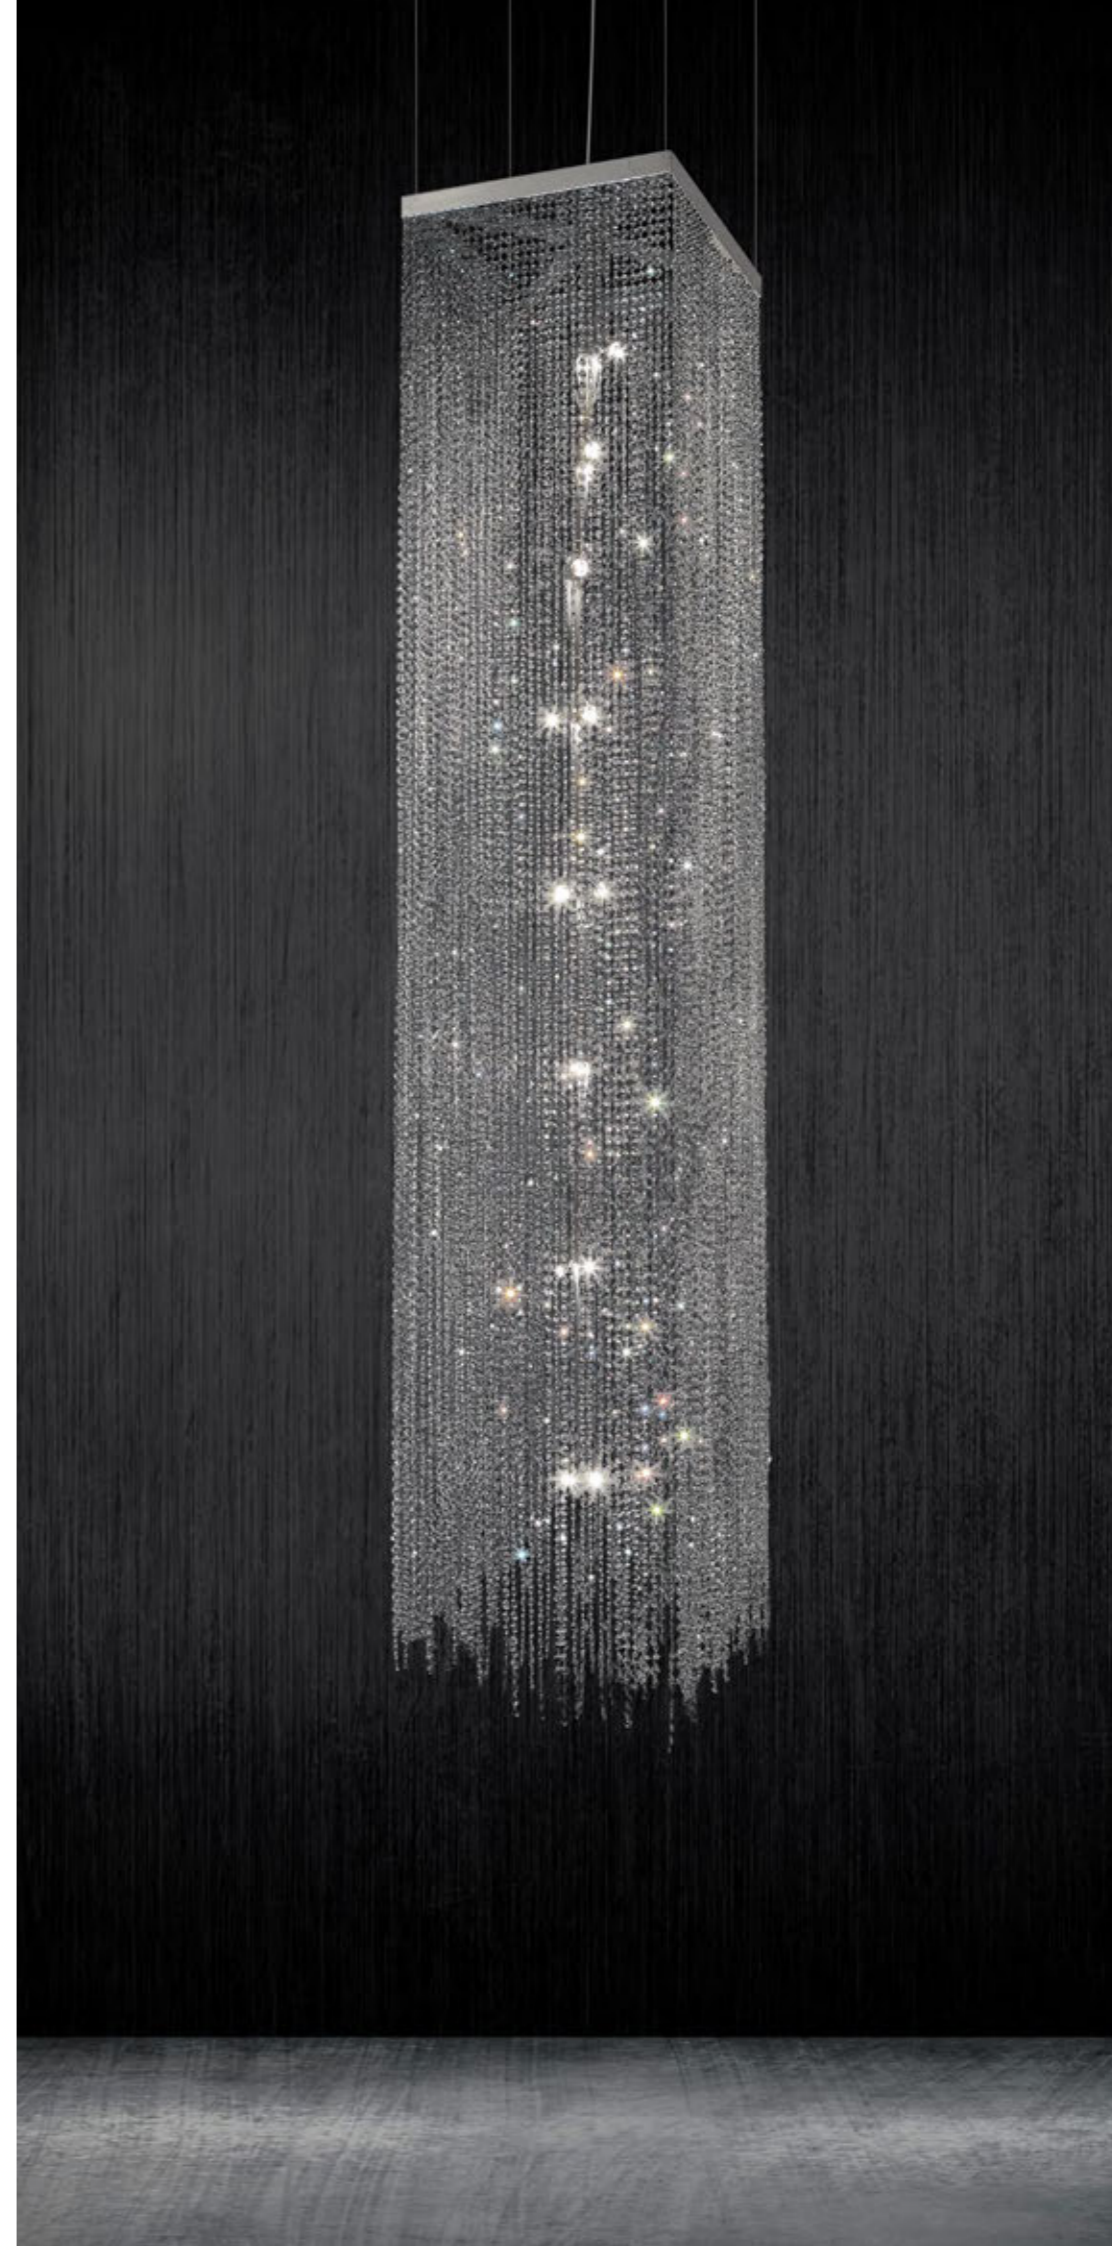

AVENUE ONE F4

13580 / CRYSTAL
13581 / SPECTRA CRYSTAL
13582 / SWAROVSKI STRASS
BASE: 8 X G9 / 220V / MAX. 40W
COLORS: 00-01-02-05-16