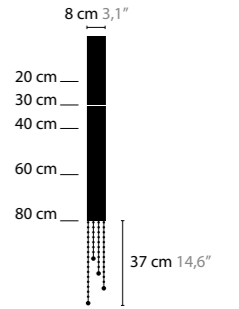

SEXY CRYSTALS C1

- 12360 / 20 CM, SPECTRA CRYSTAL
- 12361 / 20 CM, SWAROVSKI STRASS
- 12362 / 30 CM, SPECTRA CRYSTAL
- 12363 / 30 CM, SWAROVSKI STRASS
- 12364 / 40 CM, SPECTRA CRYSTAL
- 12365 / 40 CM, SWAROVSKI STRASS
- 12368 / 60 CM, SPECTRA CRYSTAL
- 12369 / 60 CM, SWAROVSKI STRASS
- 12372 / 80 CM, SPECTRA CRYSTAL
- 12373 / 80 CM, SWAROVSKI STRASS

BASE: 1 X GU10 / 220V / MAX. 50W
COLORS: 00-01-02-05-10-12-13-14-16