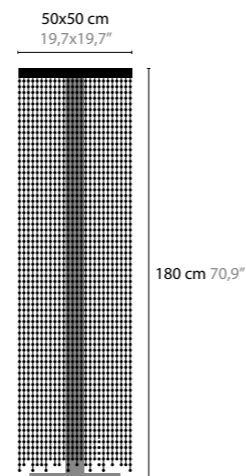

AVENUE ONE F4

13580 / CRYSTAL
13581 / SPECTRA CRYSTAL
13582 / SWAROVSKI STRASS
BASE: 8 X G9 / 220V / MAX. 40W
COLORS: 00-01-02-05-16