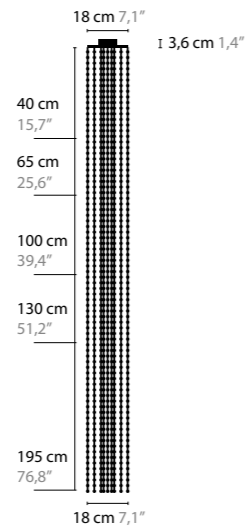

OPUS C1

11951 / 40 CM, SPECTRA CRYSTAL
11952 / 40 CM, SWAROVSKI STRASS
11957 / 65 CM, SPECTRA CRYSTAL
11958 / 65 CM, SWAROVSKI STRASS
11963 / 100 CM, SPECTRA CRYSTAL
11964 / 100 CM, SWAROVSKI STRASS
11969 / 130 CM, SPECTRA CRYSTAL
11970 / 130 CM, SWAROVSKI STRASS
11975 / 195 CM, SPECTRA CRYSTAL
11976 / 195 CM, SWAROVSKI STRASS
 BASE: 1 X GU10 / 220V / MAX. 50W
 COLORS: 00-01-02-05-16