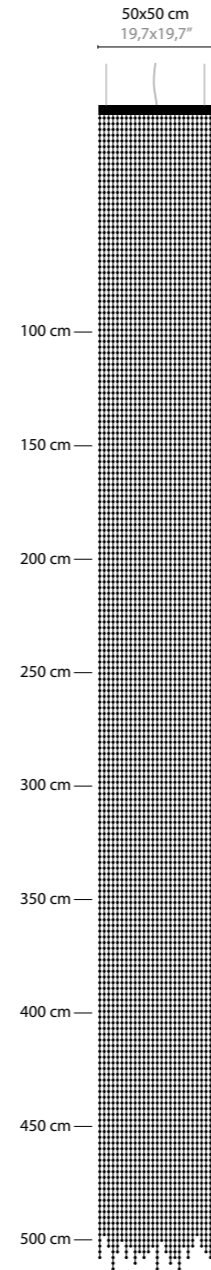

AVENUE ONE

13440 / 100 CM, CRYSTAL
13441 / 100 CM, SPECTRA CRYSTAL
13442 / 100 CM, SWAROVSKI STRASS
BASE: 4 X G9 / 220V / MAX. 40W

13443 / 150 CM, CRYSTAL
13444 / 150 CM, SPECTRA CRYSTAL
13445 / 150 CM, SWAROVSKI STRASS
BASE: 6 X G9 / 220V / MAX. 40W

13446 / 200 CM, CRYSTAL
13447 / 200 CM, SPECTRA CRYSTAL
13448 / 200 CM, SWAROVSKI STRASS
BASE: 8 X G9 / 220V / MAX. 40W

13449 / 250 CM, CRYSTAL
13450 / 250 CM, SPECTRA CRYSTAL
13451 / 250 CM, SWAROVSKI STRASS
BASE: 10 X G9 / 220V / MAX. 40W

13452 / 300 CM, CRYSTAL
13453 / 300 CM, SPECTRA CRYSTAL
13454 / 300 CM, SWAROVSKI STRASS
BASE: 12 X G9 / 220V / MAX. 40W

13455 / 350 CM, CRYSTAL
13456 / 350 CM, SPECTRA CRYSTAL
13457 / 350 CM, SWAROVSKI STRASS
BASE: 14 X G9 / 220V

13458 / 400 CM, CRYSTAL
13459 / 400 CM, SPECTRA CRYSTAL
13460 / 400 CM, SWAROVSKI STRASS
BASE: 16 X G9 / 220V / MAX. 40W

13461 / 450 CM, CRYSTAL
13462 / 450 CM, SPECTRA CRYSTAL
13463 / 450 CM, SWAROVSKI STRASS
BASE: 18 X G9 / 220V / MAX. 40W

13464 / 500 CM, CRYSTAL
13465 / 500 CM, SPECTRA CRYSTAL
13466 / 500 CM, SWAROVSKI STRASS
BASE: 20 X G9 / 220V / MAX. 40W

COLORS: 00-01-02-05-16