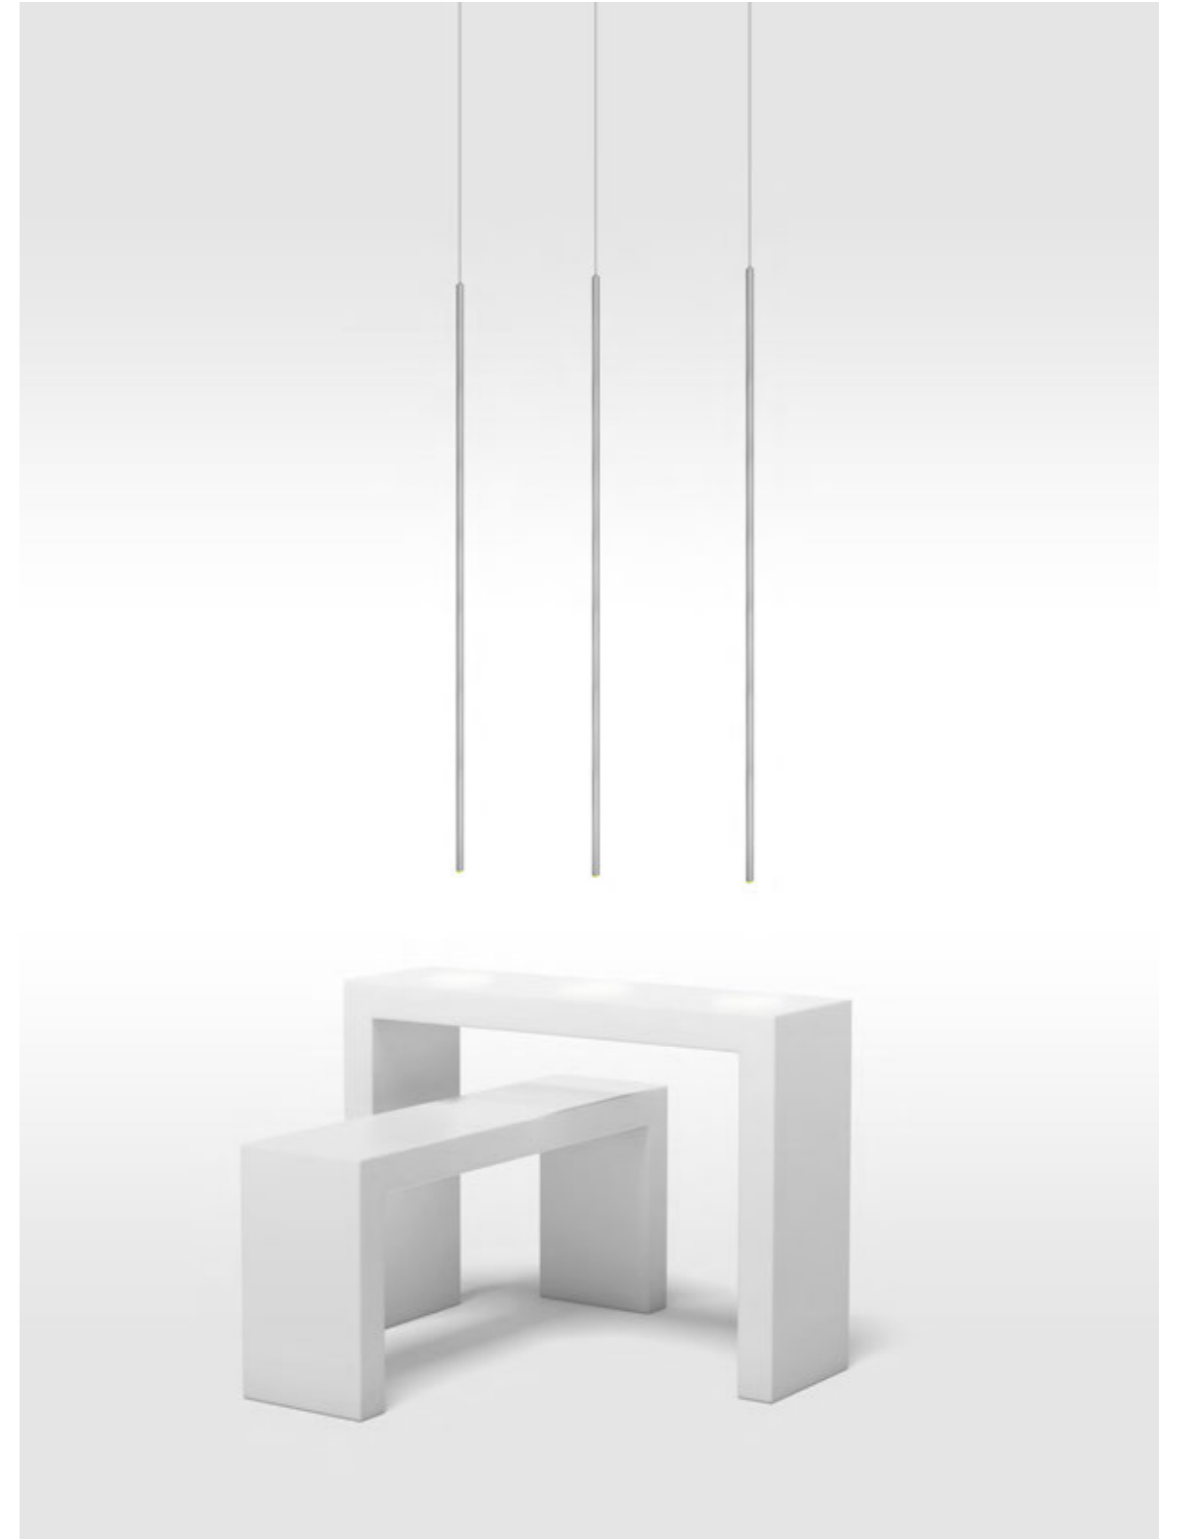

GLOW

DESIGN: COEN MUNSTERS 2012