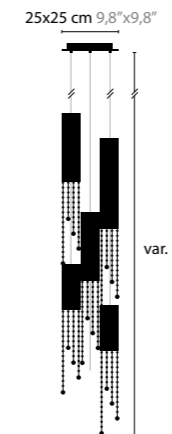

SEXY CRYSTALS H5

- 12150 / 20 CM, SPECTRA CRYSTAL
- 12151 / 20 CM, SWAROVSKI STRASS
- 12152 / 30 CM, SPECTRA CRYSTAL
- 12153 / 30 CM, SWAROVSKI STRASS
- 12154 / 40 CM, SPECTRA CRYSTAL
- 12155 / 40 CM, SWAROVSKI STRASS

BASE: 5 X GU10 / 220V / MAX. 50W
WITH CABLE 3 MTR / 118"
COLORS: 00-01-02-05-10-12-13-14-16