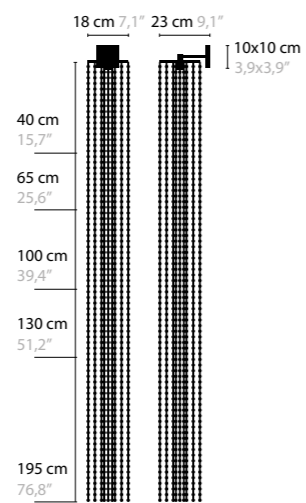

OPUS W1

11911 / 40 CM, SPECTRA CRYSTAL
11912 / 40 CM, SWAROVSKI STRASS
11917 / 65 CM, SPECTRA CRYSTAL
11918 / 65 CM, SWAROVSKI STRASS
11923 / 100 CM, SPECTRA CRYSTAL
11924 / 100 CM, SWAROVSKI STRASS
11929 / 130 CM, SPECTRA CRYSTAL
11930 / 130 CM, SWAROVSKI STRASS
11935 / 195 CM, SPECTRA CRYSTAL
11936 / 195 CM, SWAROVSKI STRASS
BASE: 1 X GU10 / 220V / MAX. 50W
COLORS: 00-01-02-05-16