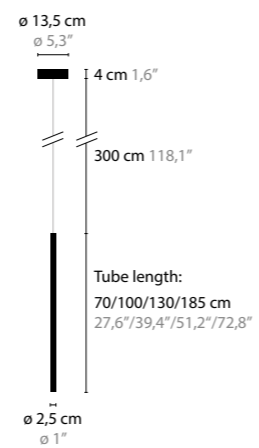

2 X LED 4,5 WATT / 2700K
COLORS: 01-02-05-16

GLOW 11070 W2 XL

2 X LED 4,5 WATT / 2700K
COLORS: 01-02-05-16

GLOW H1

- 11010** / 70 CM TUBE
- 11020** / 100 CM TUBE
- 11030** / 130 CM TUBE
- 11040** / 185 CM TUBE