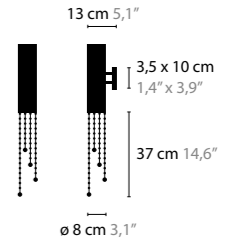

SEXY CRYSTALS W1+1

- 12300 / 20 CM, SPECTRA CRYSTAL
- 12301 / 20 CM, SWAROVSKI STRASS
- 12304 / 30 CM, SPECTRA CRYSTAL
- 12305 / 30 CM, SWAROVSKI STRASS
- 12308 / 40 CM, SPECTRA CRYSTAL
- 12309 / 40 CM, SWAROVSKI STRASS

BASE: 2 X GU10 / 220V / MAX. 50W
UP- AND DOWNLIGHT
COLORS: 00-01-02-05-10-12-13-14-16