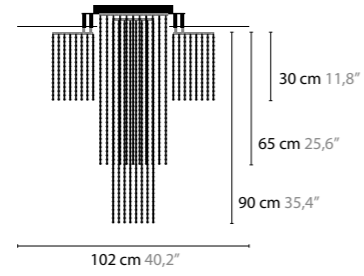

OPUS C1

11951 / 40 CM, SPECTRA CRYSTAL
11952 / 40 CM, SWAROVSKI STRASS
11957 / 65 CM, SPECTRA CRYSTAL
11958 / 65 CM, SWAROVSKI STRASS
11963 / 100 CM, SPECTRA CRYSTAL
11964 / 100 CM, SWAROVSKI STRASS
11969 / 130 CM, SPECTRA CRYSTAL
11970 / 130 CM, SWAROVSKI STRASS
11975 / 195 CM, SPECTRA CRYSTAL
11976 / 195 CM, SWAROVSKI STRASS
 BASE: 1 X GU10 / 220V / MAX. 50W
 COLORS: 00-01-02-05-16