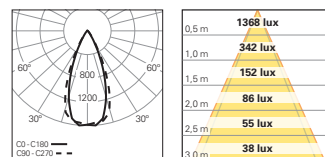

# OPTICAL SYSTEM

14°

47°