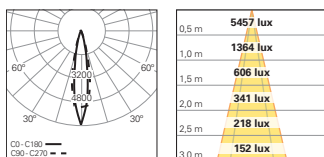

# OPTICAL SYSTEM

14°

47°